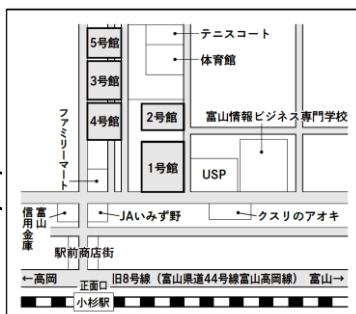

保育士は、児童の保育や、児童の保護者に対する保育指導を行うための国家資格です

厚生労働大臣指定の保育士養成課程のカリキュラムを中心に、保育に関する専門知識及び技能を習得し、保育士資格を取得後、保育職への就職を目指します。

<応募について>

- ■応募先 最寄りのハローワーク
- ■応募書類 1.入校願書(ハローワークに用紙があります)
  2.最終学歴の卒業証明書

■募集に関するお問い合わせ

- ・最寄りのハローワーク
- ・富山県商工労働部労働政策課(TEL 076-444-3260)

※本事業の実施は、令和7年度富山県一般会計予算の成立が条件となります。

<入学選考について> ※「富山福祉短期大学 社会人・学卒者入学試験Ⅲ期」の日程で受験していただきます

■入学選考日時	2025年3月12日(水)
■選考会場	学校法人浦山学園 富山福祉短期大学
■選考方法	●面接:個人面接[20分程度] ●小論文:800字程度[60分]
■当日必要なもの	受験票、筆記用具 など ※ご自宅へお送りする受験案内をご確認ください
■合格発表日	2025年3月18日(火)
■合格発表後の日程	入学オリエンテーション :2025年4月3日(木)(予定) 入学式 :2025年4月4日(金) 入学時教育 :2025年4月4日(金)(予定)

【現地個別相談会のお知らせ】

本学の受験を検討している方へ、大学・学科に関する説明や学校説明、具体的な入試対策について詳しく説明します。ご希望の方は、最寄りのハローワークを通じてお申し込みください。

※日程の調整が必要です。必ず希望日の3日前までにお申し込みください

その他本学についてのお問合せはこちらまで 富山福祉短期大学 ☎ 0766-55-5567

お気軽にお問い合わせください!

Toyama College of Welfare Science

富山福祉短期大学

学校法人 浦山学園