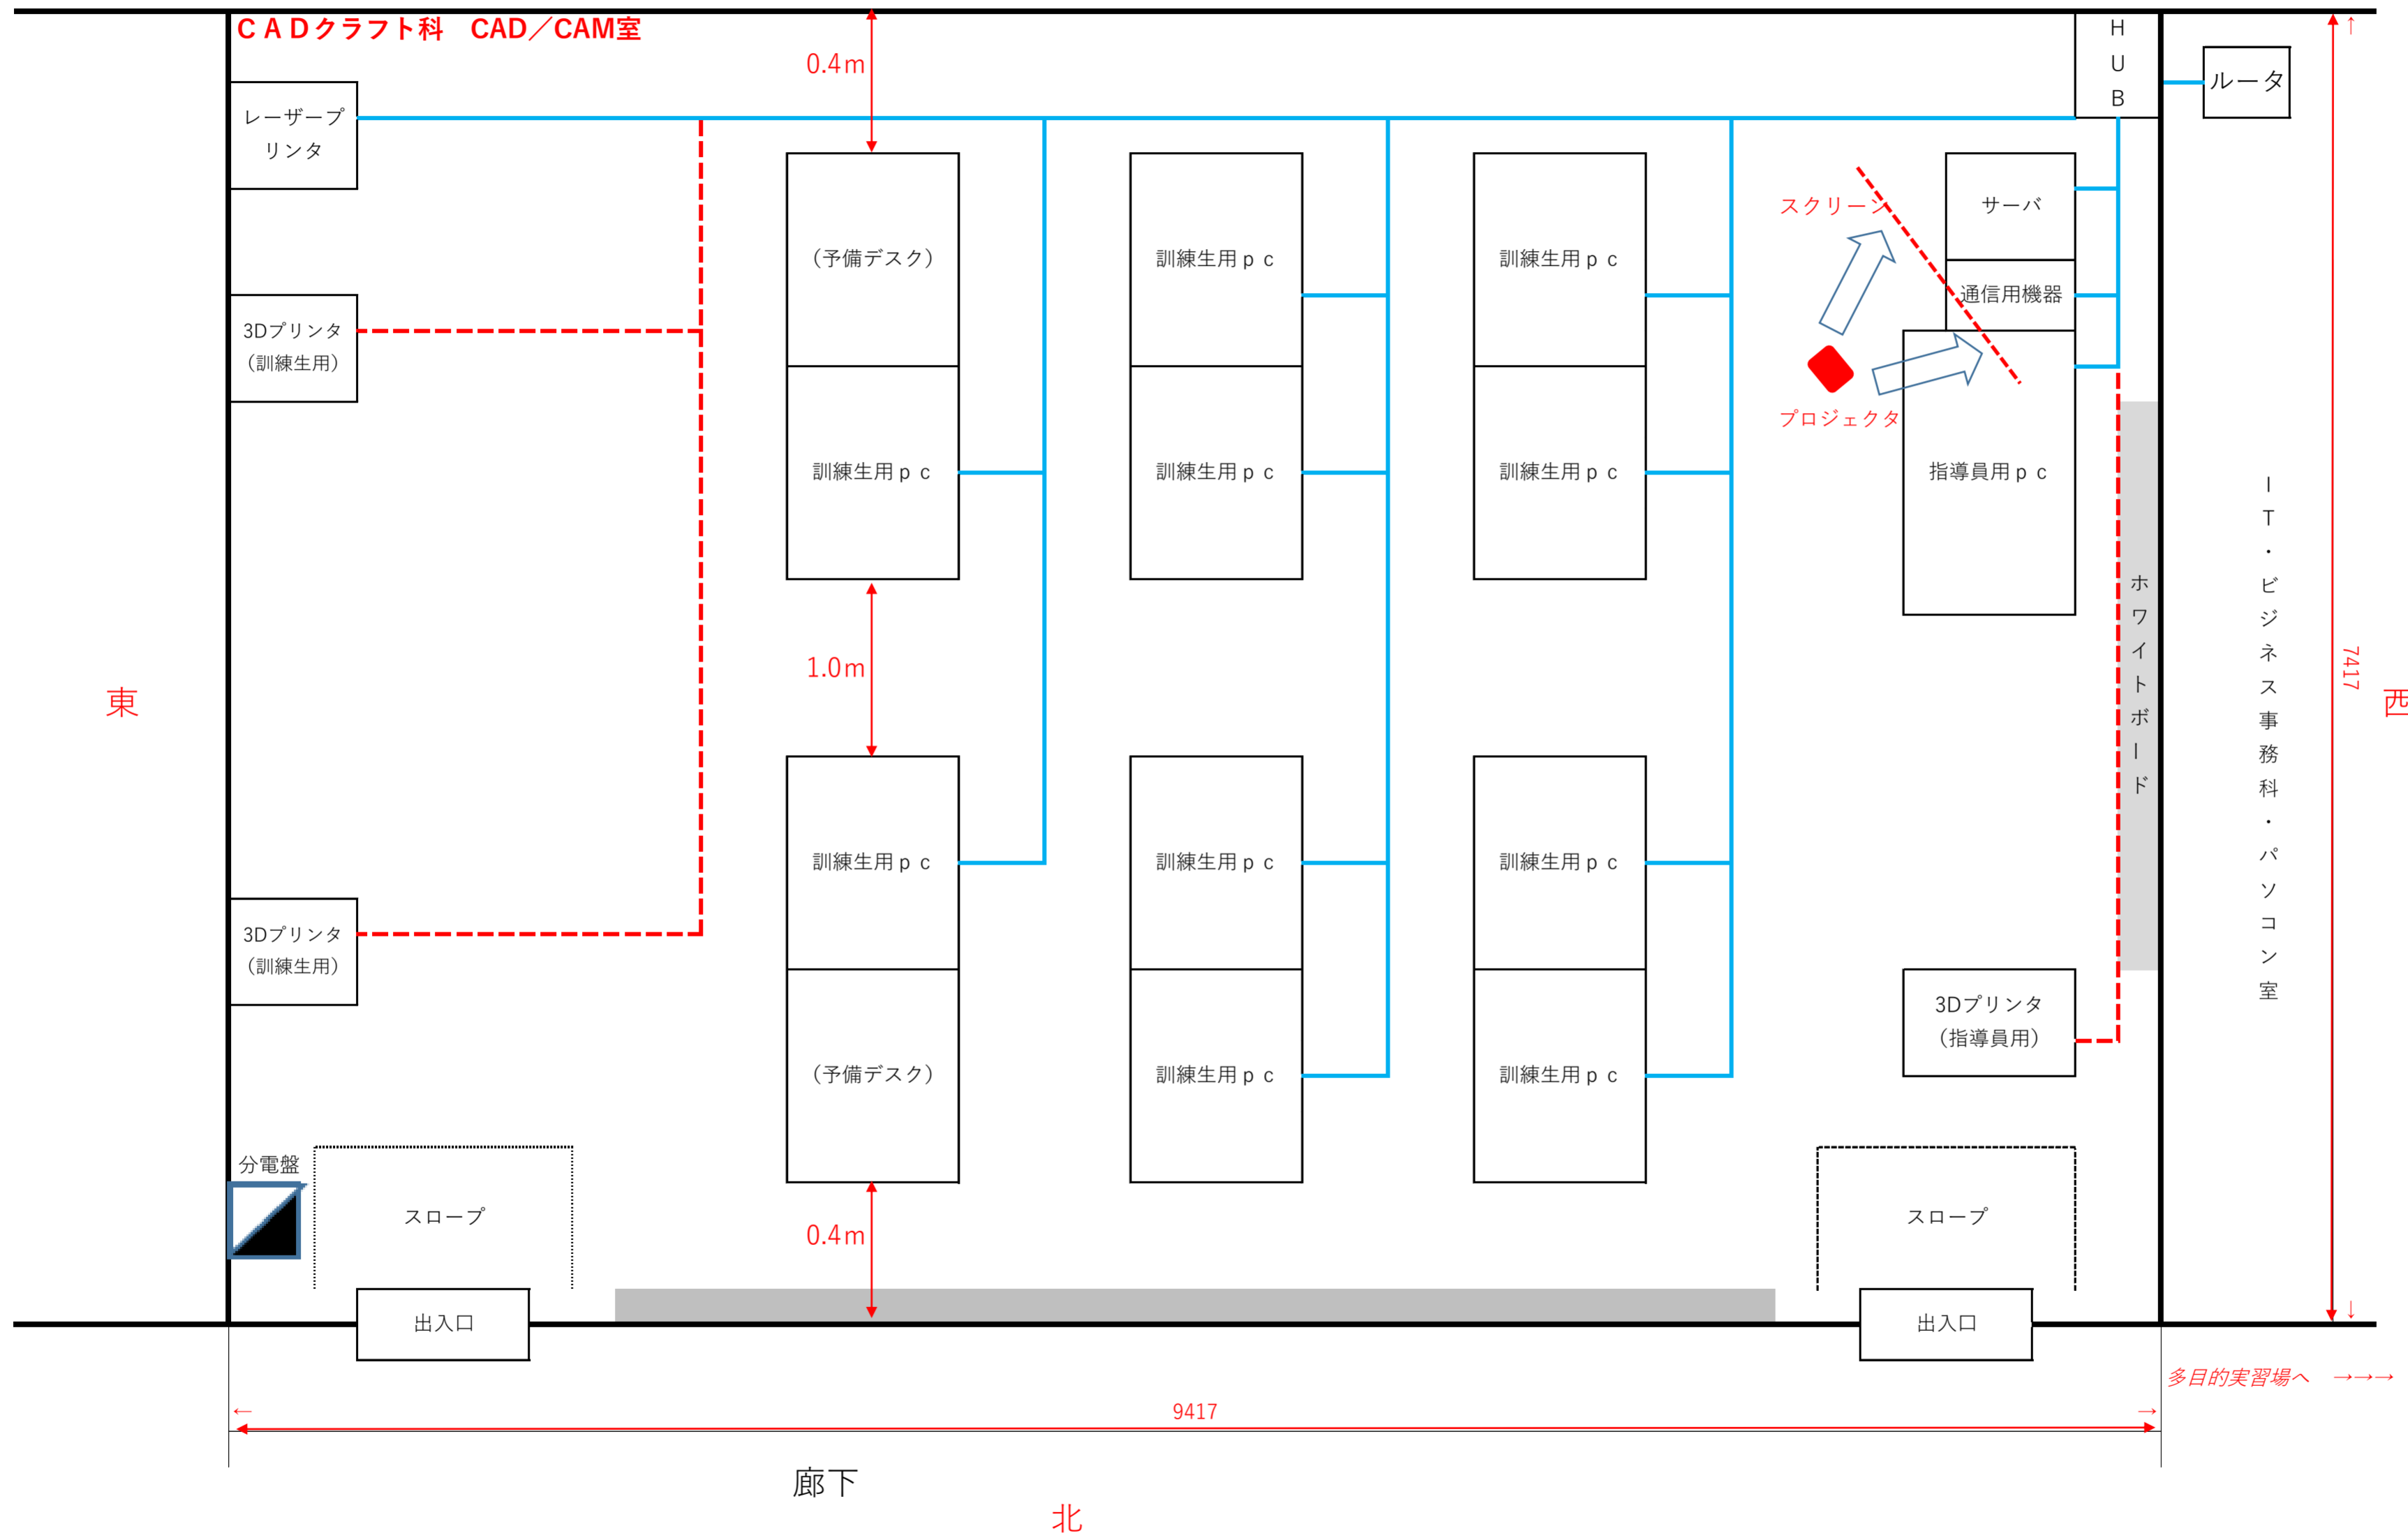

別紙「システム概略図」 ①機器配置図

富山県技術専門学院 新川センター

別紙「システム概略図」 ①機器配置図

富山県技術専門学院 砺波センター

南

別紙「システム概略図」 ②ネットワーク構成図
富山県技術専門学院 新川センター

別紙「システム概略図」 ②ネットワーク構成図
富山県技術専門学院 砺波センター