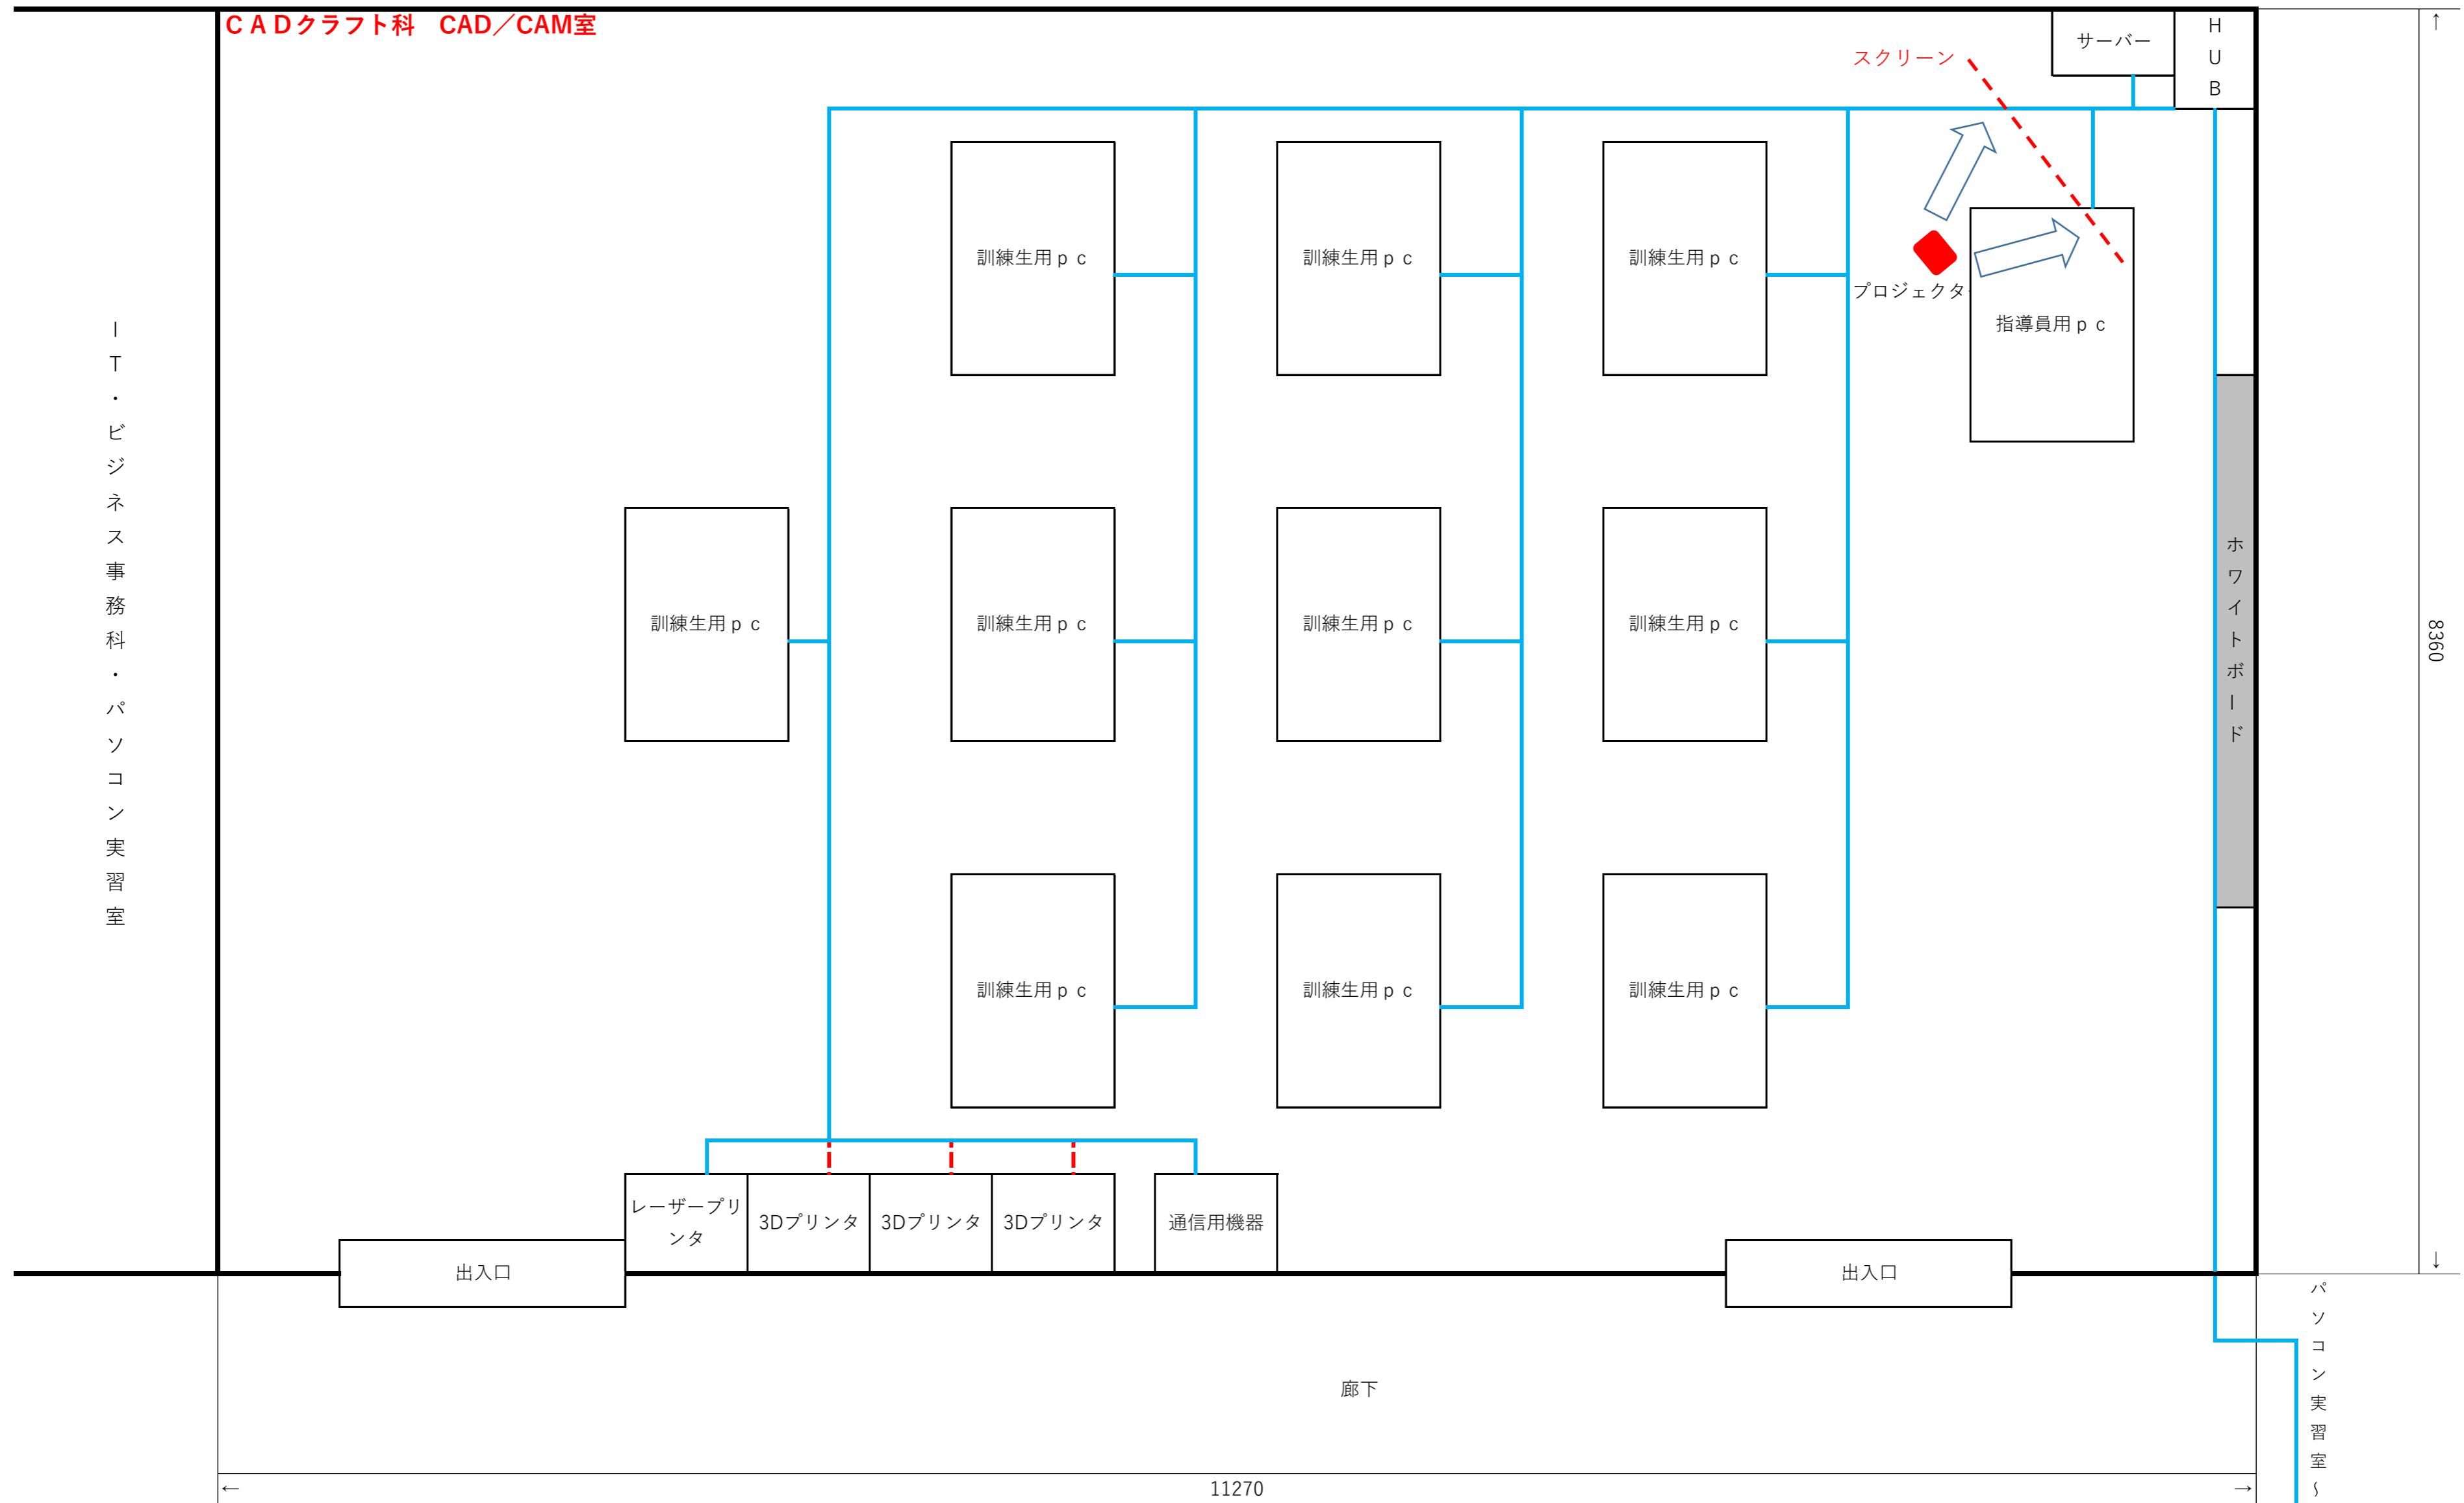

別紙「システム概略図」 ①機器配置図

富山県技術専門学院 新川センター

別紙「システム概略図」 ①機器配置図

富山県技術専門学院 砺波センター

南

別紙「システム概略図」 ②ネットワーク構成図
富山県技術専門学院 新川センター

別紙「システム概略図」 ②ネットワーク構成図
富山県技術専門学院 砺波センター