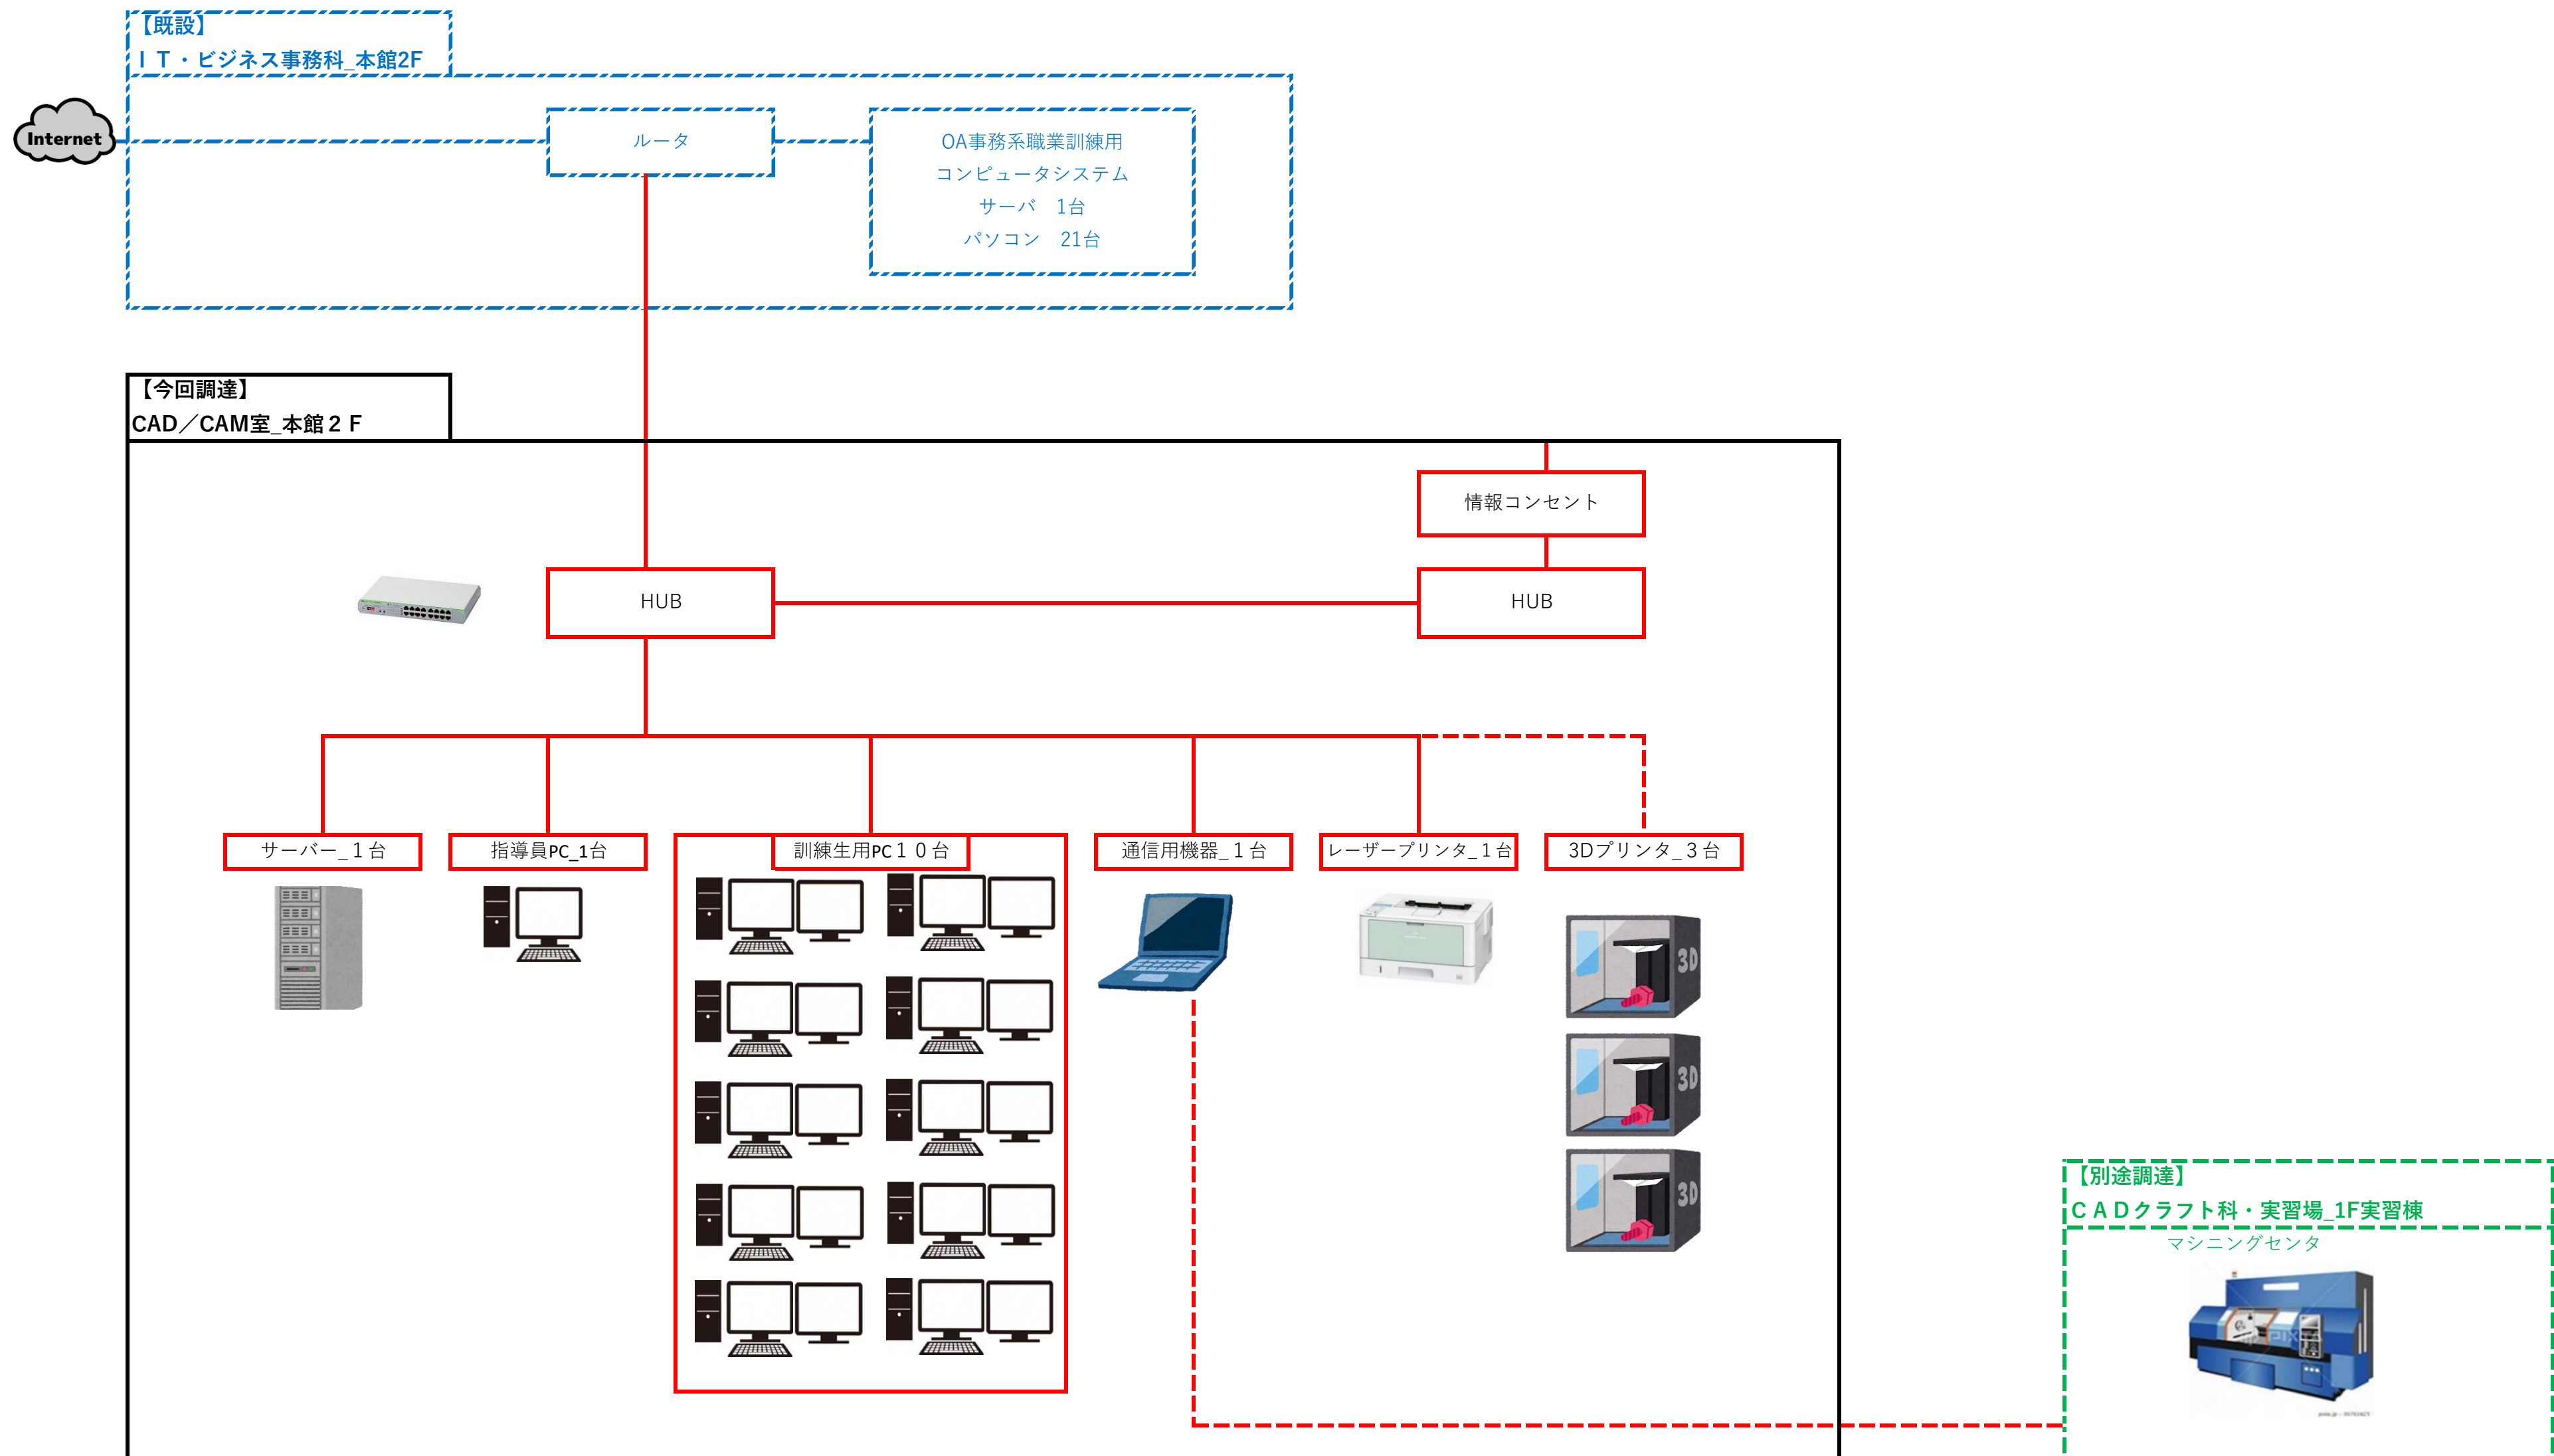

別紙「システム概略図」 ①機器配置図

富山県技術専門学院 新川センター

別紙「システム概略図」 ①機器配置図

富山県技術専門学院 砺波センター

南

別紙「システム概略図」 ②ネットワーク構成図
富山県技術専門学院 新川センター

別紙「システム概略図」 ②ネットワーク構成図
富山県技術専門学院 砺波センター